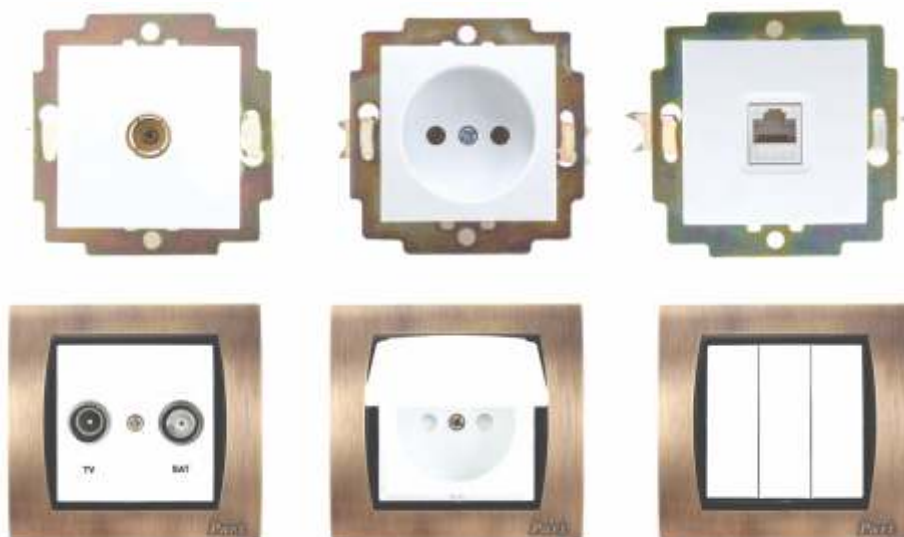

قیمت (ریال)	کد کالا	تعداد در جور	تعداد در کارتن	قیمت (ریال)	کد کالا	توضیحات
-	-	-	۲۰۰	۲۵۶,۰۰۰	۴۰۴۰	مکانیزم کلید و پریز جور با مغزی سرامیک آذین
-	-	-	۲۰۰	۲۴۴,۰۰۰	۴۰۳۹	مکانیزم کلید و پریز جور با مغزی پلی کربنات آذین
۲۰۳,۰۰۰	۵۸۳۷	۸۰	۲۰۰	۲۲۸,۰۰۰	۴۰۲۱	مکانیزم پریز بدون ارت سفید با مغزی پلی کربنات آذین
۲۴۰,۰۰۰	۵۸۳۶	-	۲۰۰	۲۶۳,۰۰۰	۴۰۲۲	مکانیزم پریز ارت دار سفید با مغزی پلی کربنات آذین
۲۲۲,۰۰۰	۵۸۱۳	۸۰	۲۰۰	۲۴۷,۰۰۰	۴۰۲۳	مکانیزم پریز بدون ارت با مغزی سرامیک آذین
۲۶۰,۰۰۰	۵۸۳۸	-	۲۰۰	۲۸۳,۰۰۰	۴۰۲۴	مکانیزم پریز ارت دار با مغزی سرامیکی سفید آذین
۲۵۰,۰۰۰	۵۱۳۴	-	۲۰۰	۲۷۸,۰۰۰	۴۱۰۷	مکانیزم پریز دربدار با قفل کودک
۲۸۰,۰۰۰	۵۱۱۳	-	۲۰۰	۳۱۱,۰۰۰	۴۱۰۸	مکانیزم پریز ارتدار دربدار با قفل کودک
۲۲۰,۰۰۰	۵۸۴۰	۵۰	۲۰۰	۲۴۵,۰۰۰	۴۰۱۱	مکانیزم کلید تک پل سفید آذین
۲۵۰,۰۰۰	۵۸۴۱	۳۰	۲۰۰	۲۷۱,۰۰۰	۴۰۱۲	مکانیزم کلید دو پل سفید آذین
۴۰۲,۰۰۰	۵۸۵۴	-	۲۰۰	۴۴۷,۰۰۰	۴۰۱۳	مکانیزم کلید سه پل سفید آذین
۲۰۴,۰۰۰	۵۸۴۳	-	۲۰۰	۲۴۹,۰۰۰	۴۰۱۴	مکانیزم کلید زنگ سفید آذین
۲۰۴,۰۰۰	۵۸۴۷	-	۲۰۰	۲۴۹,۰۰۰	۴۰۱۵	مکانیزم کلید راه پله سفید آذین
۲۲۰,۰۰۰	۵۸۴۲	۲۰	۲۰۰	۲۶۳,۰۰۰	۴۰۱۶	مکانیزم کلید تبدیل سفید آذین
۱,۳۲۰,۰۰۰	۵۸۵۲	-	۱۰۰	۱,۳۵۰,۰۰۰	۴۱۴۴	مکانیزم کلید دیمر سفید آذین
۴۰۰,۰۰۰	۵۸۵۳	-	۱۰۰	۴۳۵,۰۰۰	۴۰۲۰	مکانیزم کلید کولر سفید آذین
-	-	-	۱۰۰	۵۷۴,۰۰۰	۶۵۴۴	مکانیزم کولر چهار پل با کلید ON و OFF
۳۲۰,۰۰۰	۵۸۴۹	-	۲۰۰	۳۴۶,۰۰۰	۴۰۲۷	مکانیزم تلفن دو سوکت سفید آذین
۲۲۰,۰۰۰	۵۸۴۶	۱۰	۲۰۰	۲۶۲,۰۰۰	۴۰۲۸	مکانیزم تلفن دو منظوره سفید آذین
۴۹۵,۰۰۰	۵۸۴۸	-	۲۰۰	۵۳۰,۰۰۰	۴۰۲۹	مکانیزم پورت شبکه سفید آذین
۳۹۵,۰۰۰	۷۲۳۲	-	۲۰۰	۴۷۵,۰۰۰	۴۰۰۸	مکانیزم کلید کراکس سفید آذین
۸۷۰,۰۰۰	۵۸۵۱	-	۲۰۰	۹۲۰,۰۰۰	۴۰۰۹	مکانیزم کلید ملودی سفیدی آذین
۲۲۰,۰۰۰	۵۸۳۴	۱۰	۲۰۰	۲۶۲,۰۰۰	۴۰۲۵	مکانیزم پریز آنتن سفید آذین