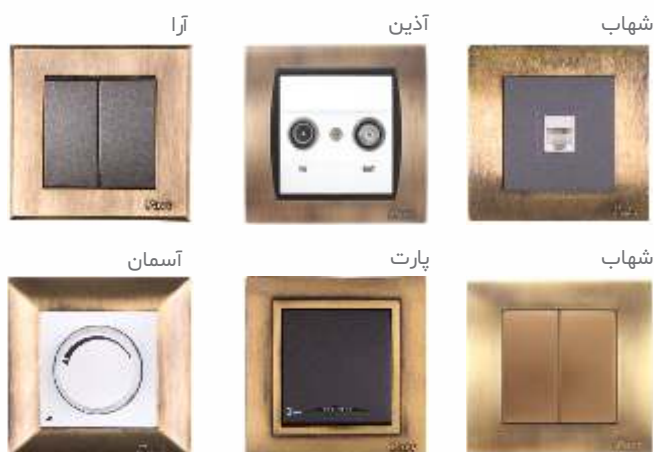

قیمت (ریال)	کد کالا	دیگر قاب های برنزی
۴۵۰,۰۰۰	۵۷۹۸	قاب برنزی پارت
۴۵۰,۰۰۰	۵۳۳۴	قاب برنزی آسمان
۴۹۰,۰۰۰	۶۵۱۶	قاب برنزی آذین
۴۵۰,۰۰۰	۵۷۷۵	قاب برنزی آرا
۴۵۰,۰۰۰	۵۸۱۸	قاب برنزی شهاب